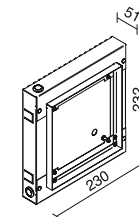

Product 128. Curved High Level Trimless Wall Light

finish	code	lamp	light source	LED colour	Kg	m ³
 E1	60910	LED	1 LED x 1W	N	1,1	0,010
 E1	60910W	LED	1 LED x 1W	W	1,1	0,010

DRIVER

89144 1/2 LED 350 mA

89145 3/6 LED 350 mA

ACCESSORIES

60830

Shim kit for installation on 12.5mm thick plasterboard.

Kit de espesores para instalación en cartón yeso de 12,5 mm de grosor.

Набор прокладок для установки в гипсокартоне толщиной 12,5 мм.