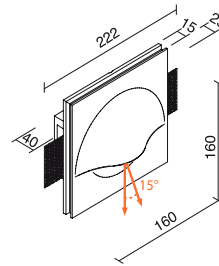

Product 128. Curved High Level Trimless Wall Light

finish	code	lamp	light source	LED colour	Kg	m ³
 E1	60910	LED	1 LED x 1W	N	1,1	0,010
 E1	60910W	LED	1 LED x 1W	W	1,1	0,010

DRIVER

89144 1/2 LED 350 mA

89145 3/6 LED 350 mA

ACCESSORIES

60830

Shim kit for installation on 12.5mm thick plasterboard.

Kit de espesores para instalación en cartón yeso de 12,5 mm de grosor.

Набор прокладок для установки в гипсокартоне толщиной 12,5 мм.