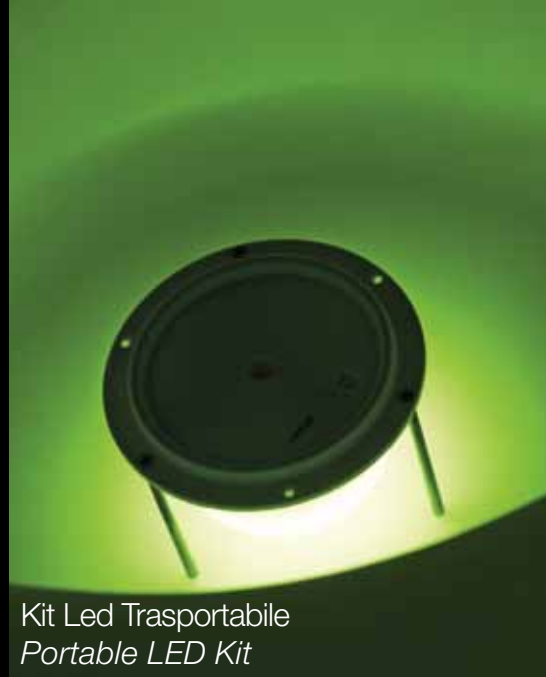

Kit Led Trasportabile
Portable LED Kit