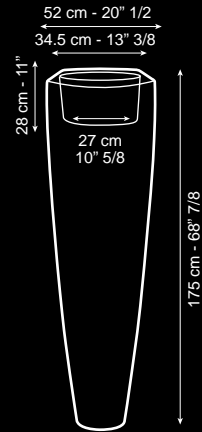

OBICE

VG INSIDE OUT COLLECTION

TROTTY