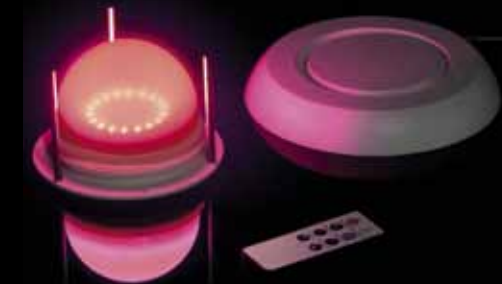

Multicolore
Multicolour

Led a batterie ricaricabile
Rechargeable Batteries Led

VG INSIDE OUT MAGIC SPHERE

Il Kit a sorgenti LED RGB è un innovativo ed inedito sistema di illuminazione ricaricabile ad induzione magnetica. Utilizzabile in qualunque vaso della linea Inside Out, è gestito da un controller in remoto con frequenza fissa o variabile, per creare innumerevoli effetti cromatici.