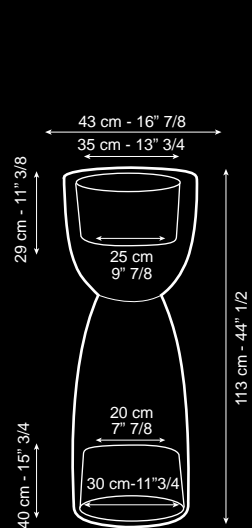

VG INSIDE OUT COLLECTION

DOUBLEFACE