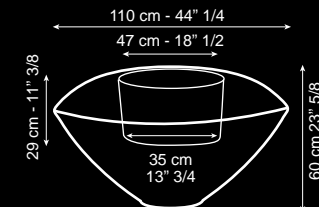

KLOE

TROTTY

OBICE SMALL

LAMPADA CON FLUORESCENTE E27 / LAMP WITH FLUORESCENT E27

7522148.93 avorio/ivory
7522148.20 arancio/orange
7522148.30 rosso/red
7522148.47 fucsia/fuxia
7522148.60 verde/green

ACCESSORI	ACCESSORIES	
DA INTERNO	INDOOR USE	CODICE/CODE
Kit illuminazione fluorescente E 27 CE	Wiring set E 27 CE	7522159.00
Piastra 7 fori Ø 32 cm	Plate 7 holes Ø 32 cm	7521462.00
DA ESTERNO SENZA DRENAGGIO	OUTDOOR USE WITHOUT DRAINAGE	
Kit illuminazione fluorescente E 27 CE	Wiring set E 27 CE	7522157.00
Piastra 7 fori Ø 32 cm	Plate 7 holes Ø 32 cm	7521462.00
Kit staffette x4 (per fissaggio a pavimento)	Clamps x 4 (fixing on the floor)	7522161.00
Picchetto (per fissaggio a terra, sabbia ed erba)	Stake (fixing in soil, sand, grass)	7521453.00
DA ESTERNO CON DRENAGGIO	OUTDOOR USE WITH DRAINAGE	
Kit illuminazione fluorescente E 27 CE *	Wiring set E 27 CE *	7522158.00
Piastra 6 fori Ø 32 cm	Plate 6 holes Ø 32 cm	7530373.00
Kit staffette x3 (per fissaggio a pavimento)	Clamps x 3 (fixing on the floor)	7522160.00
Picchetto (per fissaggio a terra, sabbia ed erba)	Stake (fixing in soil, sand, grass)	7521453.00