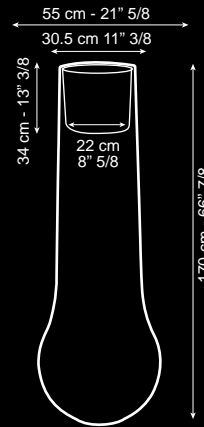

ARENA

VG INSIDE OUT COLLECTION

TROTTY