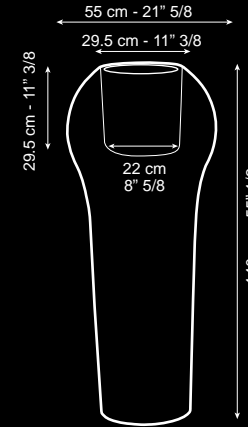

SAKATA

VG INSIDE OUT COLLECTION

TROTTY