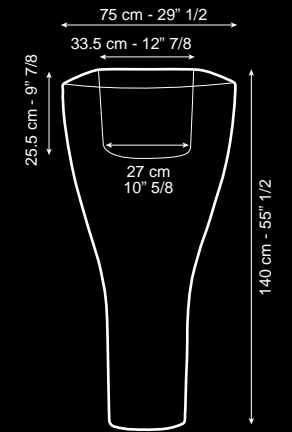

TIPPY

VG INSIDE OUT COLLECTION

TROTTY