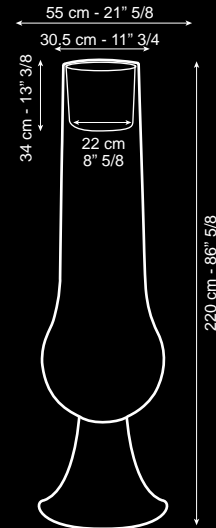

KLOE

TROTTY

OBICE SMALL

LAMPADA CON FLUORESCENTE E27 / LAMP WITH FLUORESCENT E27

7522148.93 avorio/ivory
7522148.20 arancio/orange
7522148.30 rosso/red
7522148.47 fucsia/fuxia
7522148.60 verde/green

ACCESSORI	ACCESSORIES	
DA INTERNO	INDOOR USE	CODICE/CODE
Kit illuminazione fluorescente E 27 CE	Wiring set E 27 CE	7522159.00
Piastra 7 fori Ø 32 cm	Plate 7 holes Ø 32 cm	7521462.00
DA ESTERNO SENZA DRENAGGIO	OUTDOOR USE WITHOUT DRAINAGE	
Kit illuminazione fluorescente E 27 CE	Wiring set E 27 CE	7522157.00
Piastra 7 fori Ø 32 cm	Plate 7 holes Ø 32 cm	7521462.00
Kit staffette x4 (per fissaggio a pavimento)	Clamps x 4 (fixing on the floor)	7522161.00
Picchetto (per fissaggio a terra, sabbia ed erba)	Stake (fixing in soil, sand, grass)	7521453.00
DA ESTERNO CON DRENAGGIO	OUTDOOR USE WITH DRAINAGE	
Kit illuminazione fluorescente E 27 CE *	Wiring set E 27 CE *	7522158.00
Piastra 6 fori Ø 32 cm	Plate 6 holes Ø 32 cm	7530373.00
Kit staffette x3 (per fissaggio a pavimento)	Clamps x 3 (fixing on the floor)	7522160.00
Picchetto (per fissaggio a terra, sabbia ed erba)	Stake (fixing in soil, sand, grass)	7521453.00